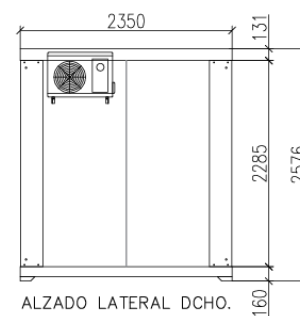

### Ficha técnica - Caseta diáfana puerta lateral 6m x 2,35m

#### LEYENDA

	CUADRO ELECTRICO
	CAJA DE ACOMETIDA ELECTRICA
	TOMA DE 10/16A
	INTERRUPTOR
	LUMINARIA LED 45W 5850lm (4000K)
	PREINSTALACION Y EQUIPO DE A/C TIPO SPLIT