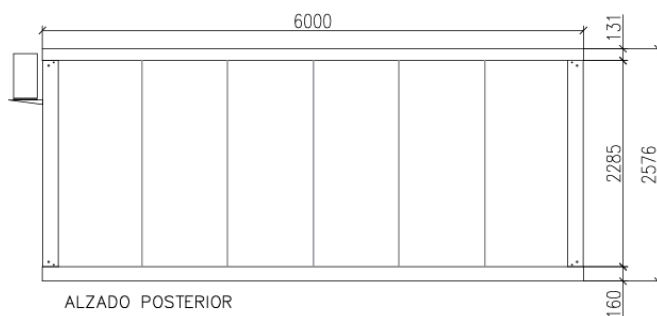

### Ficha técnica - Caseta diáfana puerta lateral 6m x 2,35m

#### LEYENDA

	CUADRO ELECTRICO
	CAJA DE ACOMETIDA ELECTRICA
	TOMA DE 10/16A
	INTERRUPTOR
	LUMINARIA LED 45W 5850lm (4000K)
	PREINSTALACION Y EQUIPO DE A/C TIPO SPLIT