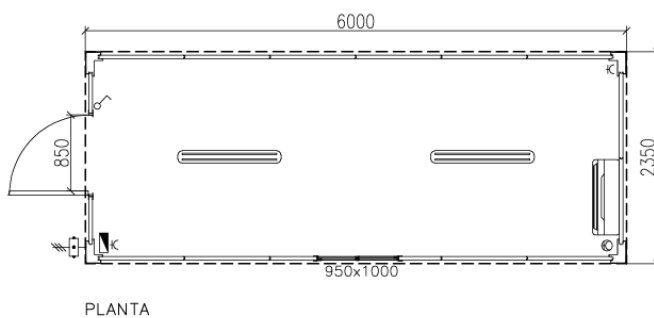

### Ficha técnica - Caseta diáfana puerta lateral 6m x 2,35m

#### LEYENDA

	CUADRO ELECTRICO
	CAJA DE ACOMETIDA ELECTRICA
	TOMA DE 10/16A
	INTERRUPTOR
	LUMINARIA LED 45W 5850lm (4000K)
	PREINSTALACION Y EQUIPO DE A/C TIPO SPLIT