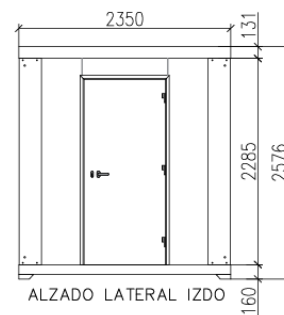

### Ficha técnica - Caseta diáfana puerta lateral 6m x 2,35m

#### LEYENDA

	CUADRO ELECTRICO
	CAJA DE ACOMETIDA ELECTRICA
	TOMA DE 10/16A
	INTERRUPTOR
	LUMINARIA LED 45W 5850lm (4000K)
	PREINSTALACION Y EQUIPO DE A/C TIPO SPLIT