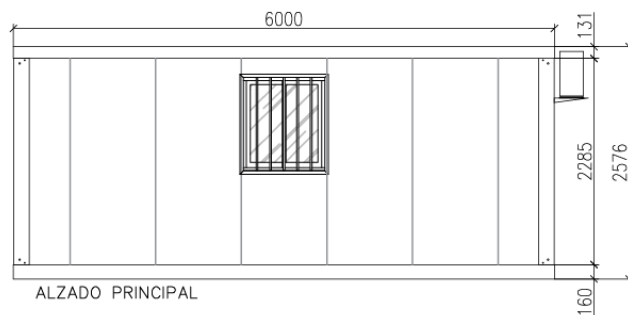

### Ficha técnica - Caseta diáfana puerta lateral 6m x 2,35m

#### LEYENDA

	CUADRO ELECTRICO
	CAJA DE ACOMETIDA ELECTRICA
	TOMA DE 10/16A
	INTERRUPTOR
	LUMINARIA LED 45W 5850lm (4000K)
	PREINSTALACION Y EQUIPO DE A/C TIPO SPLIT