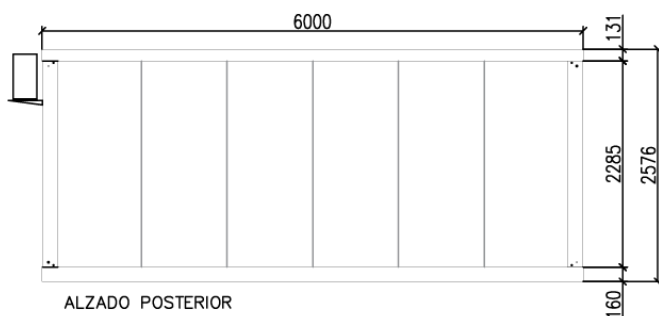

Ficha técnica - Caseta diáfana puerta frontal 6m x 2,35m

LEYENDA

	CUADRO ELECTRICO
	CAJA DE ACOMETIDA ELECTRICA
	TOMA DE 10/16A
	INTERRUPTOR
	LUMINARIA LED 45W 5850lm (4000K)
	PREINSTALACION Y EQUIPO DE A/C TIPO SPLIT