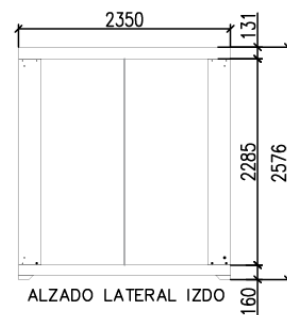

Ficha técnica - Caseta diáfana puerta frontal 6m x 2,35m

LEYENDA

	CUADRO ELECTRICO
	CAJA DE ACOMETIDA ELECTRICA
	TOMA DE 10/16A
	INTERRUPTOR
	LUMINARIA LED 45W 5850lm (4000K)
	PREINSTALACION Y EQUIPO DE A/C TIPO SPLIT