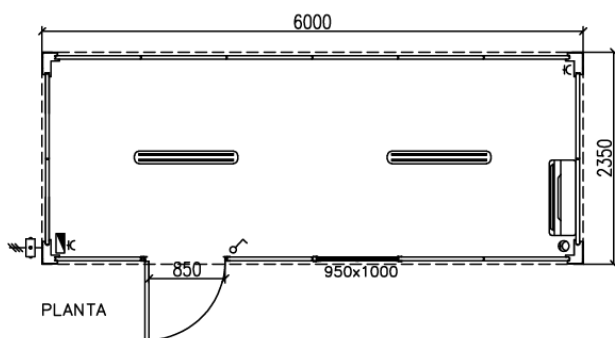

Ficha técnica - Caseta diáfana puerta frontal 6m x 2,35m

LEYENDA

	CUADRO ELECTRICO
	CAJA DE ACOMETIDA ELECTRICA
	TOMA DE 10/16A
	INTERRUPTOR
	LUMINARIA LED 45W 5850lm (4000K)
	PREINSTALACION Y EQUIPO DE A/C TIPO SPLIT