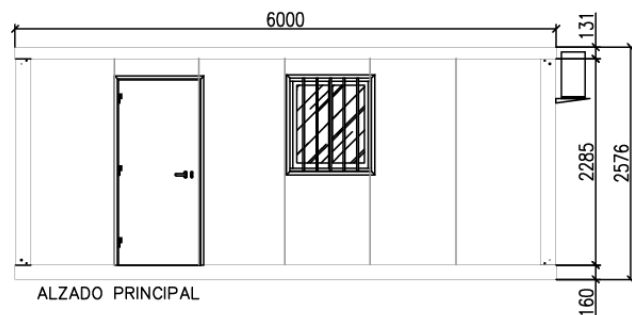

Ficha técnica - Caseta diáfana puerta frontal 6m x 2,35m

LEYENDA

	CUADRO ELECTRICO
	CAJA DE ACOMETIDA ELECTRICA
	TOMA DE 10/16A
	INTERRUPTOR
	LUMINARIA LED 45W 5850lm (4000K)
	PREINSTALACION Y EQUIPO DE A/C TIPO SPLIT