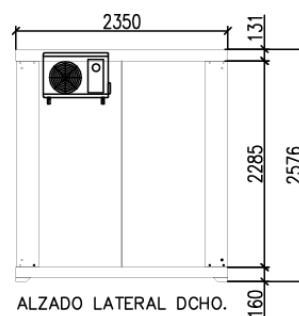

Ficha técnica - Caseta diáfana puerta frontal 6m x 2,35m

LEYENDA

	CUADRO ELECTRICO
	CAJA DE ACOMETIDA ELECTRICA
	TOMA DE 10/16A
	INTERRUPTOR
	LUMINARIA LED 45W 5850lm (4000K)
	PREINSTALACION Y EQUIPO DE A/C TIPO SPLIT